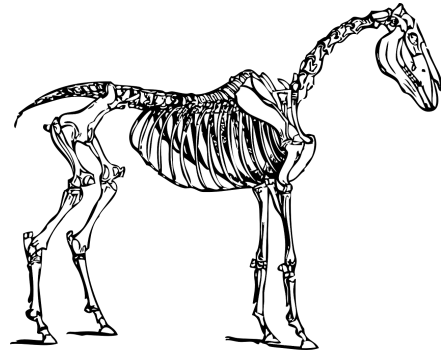

All About The Bones

Skelet onderdeel (losse elementen)	incl BTW	excl BTW
Schedel	€150,-	
Hyoid	€25,-	
Halswervels per stuk	€25,-	
Onderbeen	€75,-	
Schouderblad	€50,-	
Schouderblad – Elleboog gewricht	€75,-	
Wervelkolom	€1.125	
Bekken en Sacrum	€150,-	
Totale achterbeen	€100,-	
Totale voorbeen	€100,-	
Ribben	€75,-	
Skelet	€1850,-	

Meerdere onderdelen in elkaar	incl BTW	excl BTW
Hyoid	€55,-	
Onderbeen voor & achter	€175,-	
Statief onderbeen	€35,- per stuk	
Totale voorbeen	€225,-	
Totale achterbeen	€225	
Statief voor-/achterbeen	€35,- per stuk	
Top line	€1.125,-	
Statief Top line	€125,-	
Totaal skelet (Kaal karkas)	€3500,-	
Statief Skelet vanaf	€175,-	
Excl. paard kopen	€5000,-	